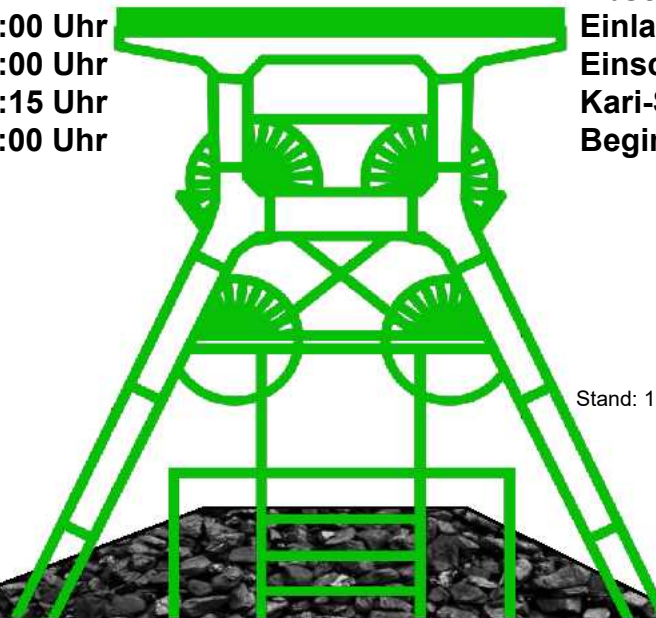

Meldeergebnis

Bezirks- & Bezirksjahrgangsmeisterschaften Bezirk Ruhrgebiet im SV NRW 2026

Veranstalter: Bezirk Ruhrgebiet im SV NRW

Ausrichter: Duisburger Schwimm-Team

Am 18.4. findet nachmittags ein Fussballspiel des MSV Duisburg statt.

Bitte die Parkplatzsituation beachten

Wettkampfbecken

8 Bahnen je 50m - Wellenkiller-Leinen
Wellenkiller-Leinen
Wassertemperatur ca. 26°C
Automatische Zeitnahme

Schwimmbad-Adresse

Schwimmstadion Duisburg
Margaretenstraße 11
47055 Duisburg

Samstag, 18.04.2026

Abschnitt 1:

Einlass: 9:00 Uhr
Einschwimmen: 9:00 Uhr
Kari-Sitzung: 9:15 Uhr
Beginn: 10:00 Uhr

Abschnitt 2:

Einlass: 13:45 Uhr
Einschwimmen: 13:45 Uhr
Kari-Sitzung: 14:00 Uhr
Beginn: 14:45 Uhr

Sonntag, 19.04.2026

Abschnitt 3:

Einlass: 9:00 Uhr
Einschwimmen: 9:00 Uhr
Kari-Sitzung: 9:15 Uhr
Beginn: 10:00 Uhr

Abschnitt 4:

Einlass: 13:30 Uhr
Einschwimmen: 13:30 Uhr
Kari-Sitzung: 13:45 Uhr
Beginn: 14:30 Uhr

Stand: 10.04.2026, 08:38:34 Uhr