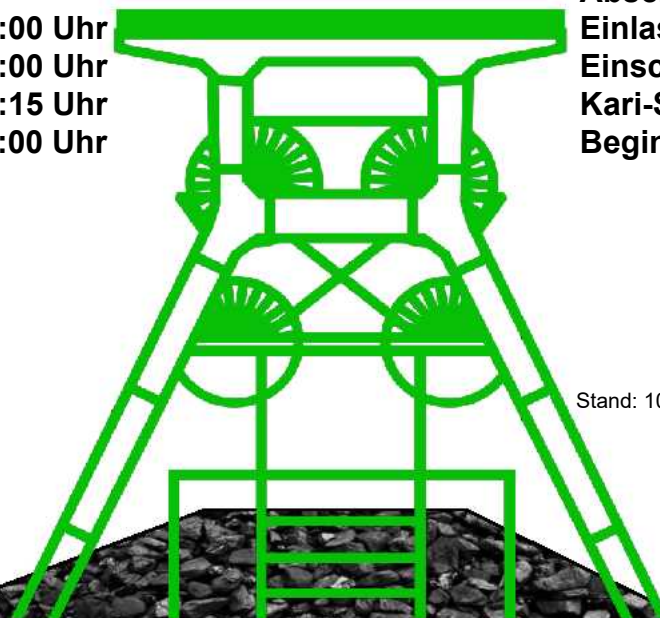

Meldeergebnis

Bezirks- & Bezirksjahrgangsmeisterschaften Bezirk Ruhrgebiet im SV NRW 2026

Veranstalter: Bezirk Ruhrgebiet im SV NRW

Ausrichter: Duisburger Schwimm-Team

Am 18.4. findet nachmittags ein Fussballspiel des MSV Duisburg statt.

Bitte die Parkplatzsituation beachten

Wettkampfbecken

8 Bahnen je 50m - Wellenkiller-Leinen
Wellenkiller-Leinen
Wassertemperatur ca. 26°C
Automatische Zeitnahme

Schwimmbad-Adresse

Schwimmstadion Duisburg
Margaretenstraße 11
47055 Duisburg

Samstag, 18.04.2026

Abschnitt 1:

Einlass: 9:00 Uhr
Einschwimmen: 9:00 Uhr
Kari-Sitzung: 9:15 Uhr
Beginn: 10:00 Uhr

Abschnitt 2:

Einlass: 13:45 Uhr
Einschwimmen: 13:45 Uhr
Kari-Sitzung: 14:00 Uhr
Beginn: 14:45 Uhr

Sonntag, 19.04.2026

Abschnitt 3:

Einlass: 9:00 Uhr
Einschwimmen: 9:00 Uhr
Kari-Sitzung: 9:15 Uhr
Beginn: 10:00 Uhr

Abschnitt 4:

Einlass: 13:30 Uhr
Einschwimmen: 13:30 Uhr
Kari-Sitzung: 13:45 Uhr
Beginn: 14:30 Uhr

Stand: 10.04.2026, 08:38:34 Uhr